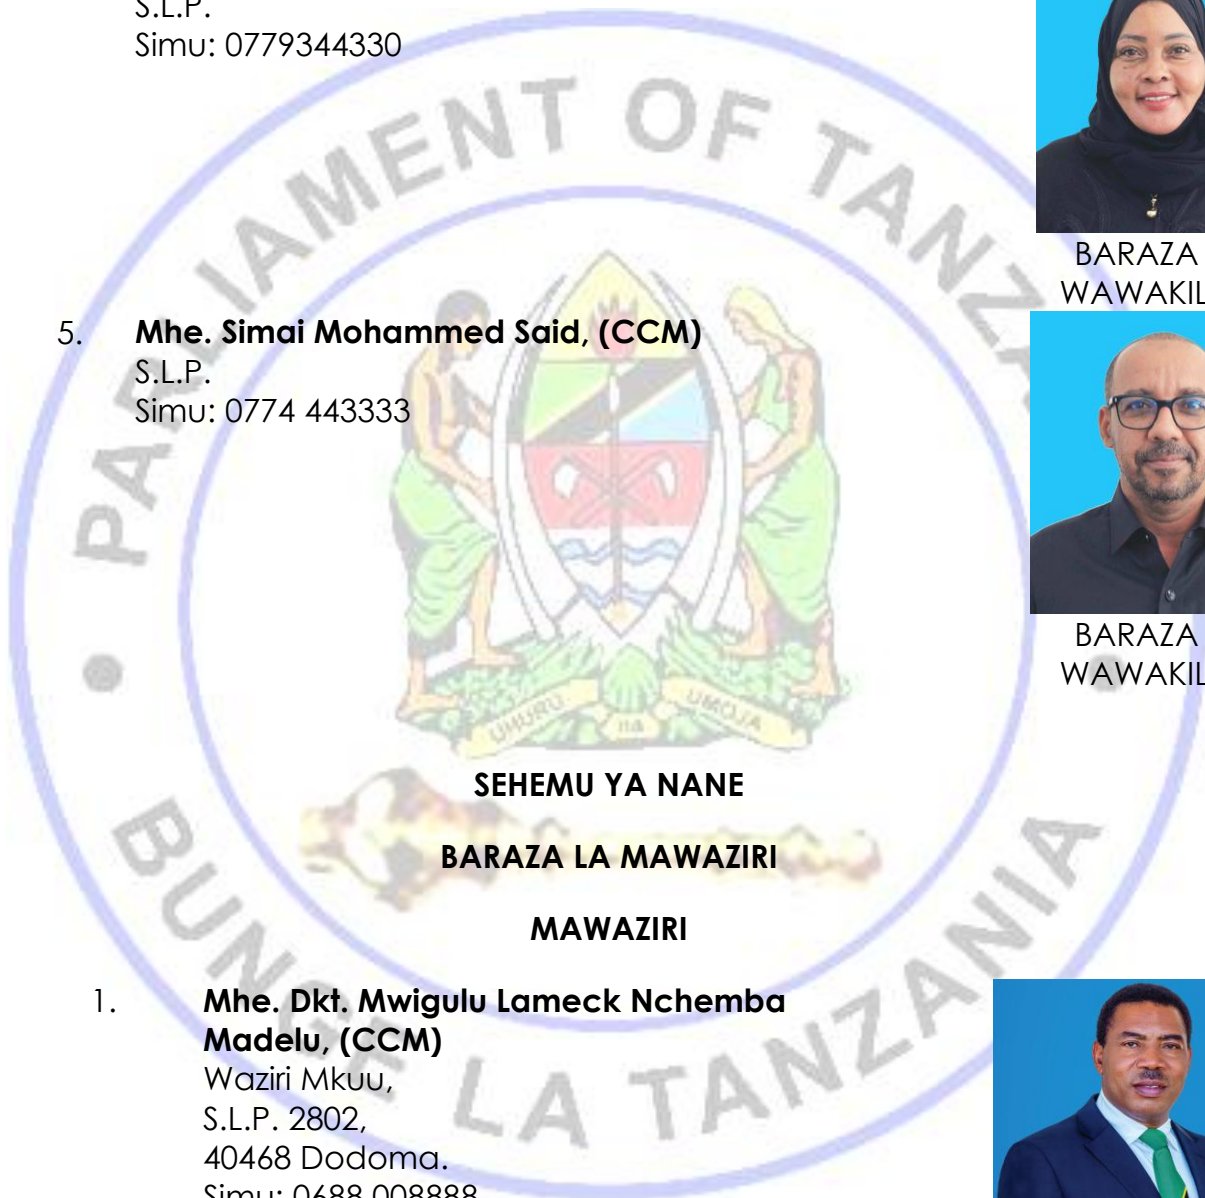

SEHEMU YA NANE

BARAZA LA MAWAZIRI

MAWAZIRI

1. **Mhe. Dkt. Mwigulu Lameck Nchemba Madelu, (CCM)**
  Waziri Mkuu,
  S.L.P. 2802,
  40468 Dodoma.
  Simu: 0688 008888
  0769 333333