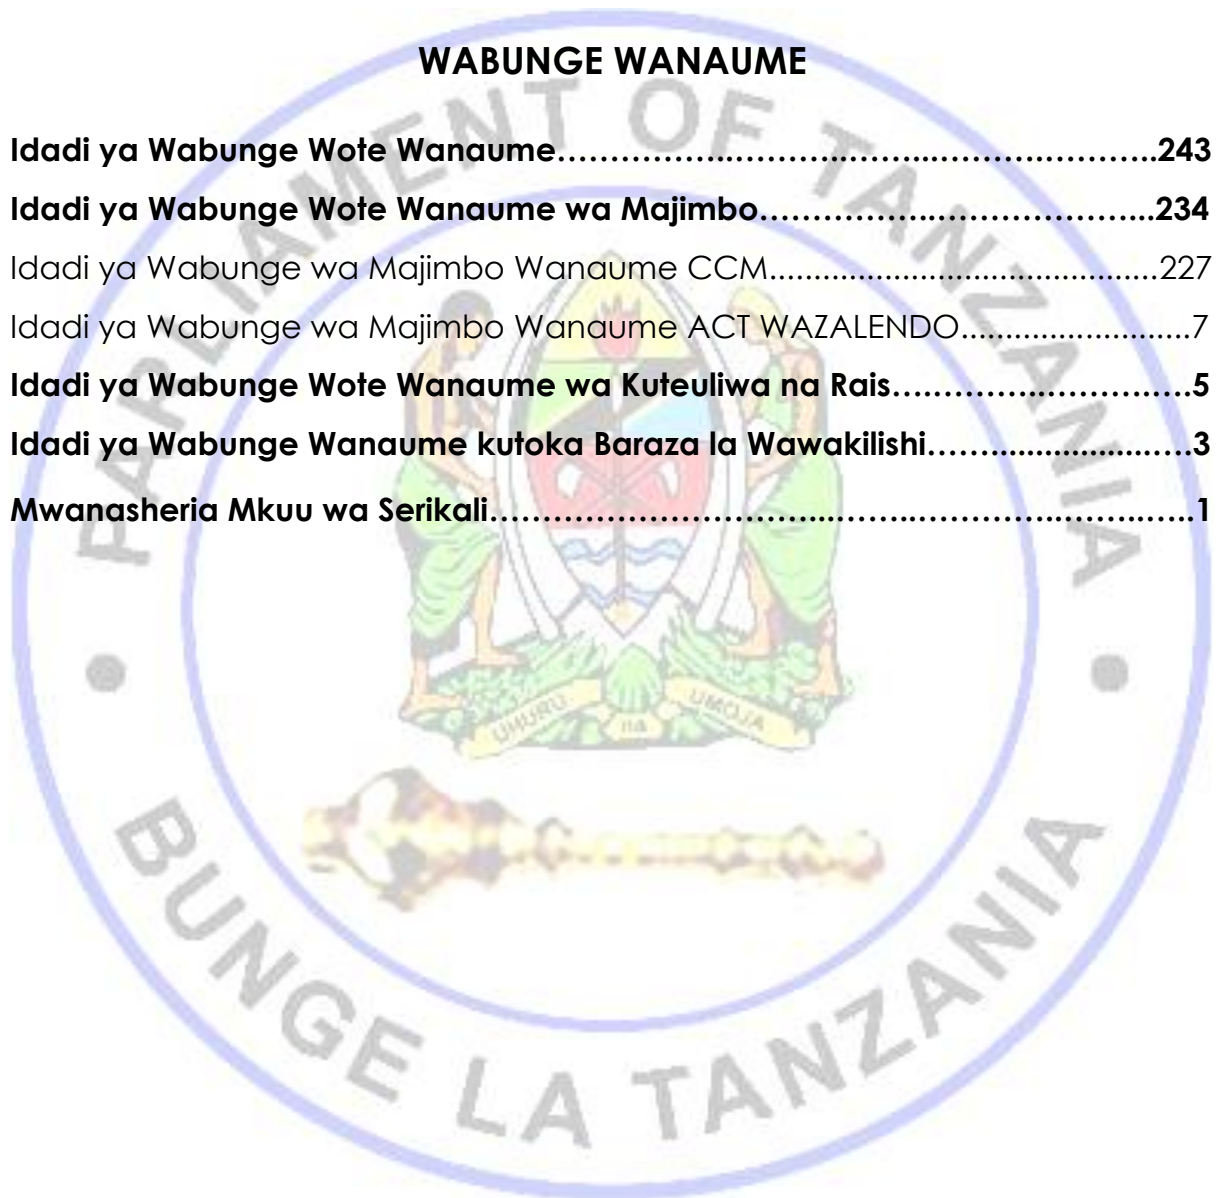

Idadi ya Wabunge wa Viti Maalum kutoka CCM.....	114
Idadi ya Wabunge wa Viti Maalum kutoka CHAUMMA.....	2
Idadi ya Wabunge Wote Wanawake wa Kuteuliwa na Rais.....	3
Idadi ya Wabunge Wote Wanawake wa Kuteuliwa na Rais kutoka CCM.....	2
Idadi ya Wabunge Wote Wanawake wa Kuteuliwa na Rais kutoka NCCR MAGEUZI.....	1
Idadi ya Wabunge Wanawake wa kutoka Baraza la Wawakilishi.....	2

WABUNGE WANAUME

Idadi ya Wabunge Wote Wanaume.....	243
Idadi ya Wabunge Wote Wanaume wa Majimbo.....	234
Idadi ya Wabunge wa Majimbo Wanaume CCM.....	227
Idadi ya Wabunge wa Majimbo Wanaume ACT WAZALENDO.....	7
Idadi ya Wabunge Wote Wanaume wa Kuteuliwa na Rais.....	5
Idadi ya Wabunge Wanaume kutoka Baraza la Wawakilishi.....	3
Mwanasheria Mkuu wa Serikali.....	1